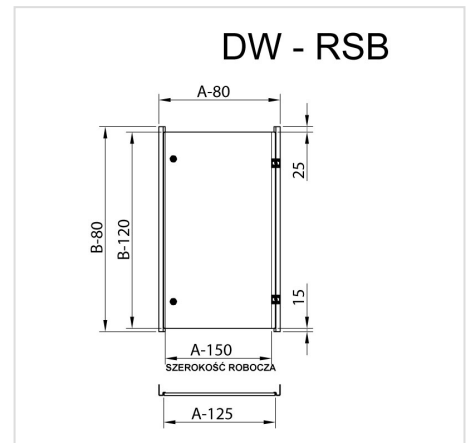

DW - Vidaus durelės

HOME > KATEGORIJOS > VIDAUS ĮRENGIMO SISTEMOS > DW - VIDAUS DURELĖS

Naudojamos korpusuose, kuriose būtina kontrolinę ir matavimo aparatūrą papildomai apsaugoti nuo aplinkos sąlygų ar neįgalios prieigos. Vidaus dureles sudaro du vertikalieji profiliuotai ir durelės su vyriais ir užraktais D5. Vidaus durelėms pritvirtinti RSA arba SZA korpusuose būtina prieš tai pritvirtinti atitinkamo gylio reguliavimo gembes WRG. Durelės gaminamos iš 1,5 mm storio cinkuotos skardos, dažomos miltelinio būdu RAL7035_GS spalva.

GALERIA PRODUKTU WRAZ Z PRZYKŁADOWYMI REALIZACJAMI

DWA - RSA, SZA vidaus durelės

Eil. Mprašymas - korpuso matmenys (P x A, mm) Katalogo Nr.

1	DWA - 200 x 300	-
2	DWA - 300 x 200	-
3	DWA - 300 x 300	109-001
4	DWA - 300 x 400	109-002
5	DWA - 300 x 500	109-003
6	DWA - 400 x 300	109-004
7	DWA - 400 x 400	109-005
8	DWA - 400 x 500	109-006
9	DWA - 400 x 600	109-007
10	DWA - 400 x 800	109-008
11	DWA - 400 x 1000	192-009
12	DWA - 500 x 500	192-010
13	DWA - 500 x 600	192-011
14	DWA - 500 x 700	192-012
15	DWA - 600 x 400	192-013
16	DWA - 600 x 500	192-014
17	DWA - 600 x 600	192-015
18	DWA - 600 x 800	192-016
19	DWA - 600 x 1000	192-017
20	DWA - 600 x 1200	192-018
21	DWA - 800 x 600	192-019
22	DWA - 800 x 800	192-020
23	DWA - 800 x 1000	192-021
24	DWA - 800 x 1200	192-022