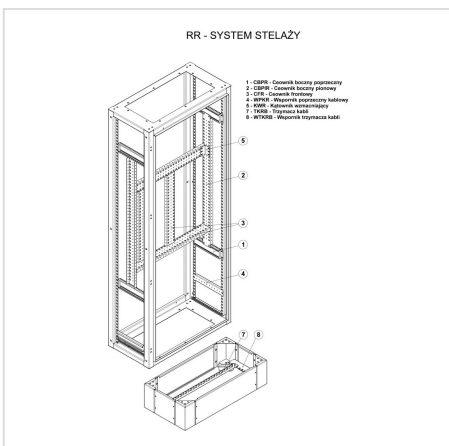

DW - Vidaus durelės

HOME > KATEGORIJOS > VIDAUS ĮRENGIMO SISTEMOS > DW - VIDAUS DURELĖS

Naudojamos korpusuose, kuriose būtina kontrolinę ir matavimo aparatūrą papildomai apsaugoti nuo aplinkos sąlygų ar neįgalios prieigos. Vidaus dureles sudaro du vertikalieji profiliuotai ir durelės su vyriais ir užraktais D5. Vidaus durelėms pritvirtinti RSA arba SZA korpusuose būtina prieš tai pritvirtinti atitinkamo gylio reguliavimo gembes WRG. Durelės gaminamos iš 1,5 mm storio cinkuotos skardos, dažomos miltelinio būdu RAL7035_GS spalva.

GALERIA PRODUKTU WRAZ Z PRZYKŁADOWYMI REALIZACJAMI

DWA - RSA, SZA vidaus durelės

Eil. Mprašymas - korpuso matmenys (P x A, mm) Katalogo Nr.

1	DWA - 200 x 300	-
2	DWA - 300 x 200	-
3	DWA - 300 x 300	109-001
4	DWA - 300 x 400	109-002
5	DWA - 300 x 500	109-003
6	DWA - 400 x 300	109-004
7	DWA - 400 x 400	109-005
8	DWA - 400 x 500	109-006
9	DWA - 400 x 600	109-007
10	DWA - 400 x 800	109-008
11	DWA - 400 x 1000	192-009
12	DWA - 500 x 500	192-010
13	DWA - 500 x 600	192-011
14	DWA - 500 x 700	192-012
15	DWA - 600 x 400	192-013
16	DWA - 600 x 500	192-014
17	DWA - 600 x 600	192-015
18	DWA - 600 x 800	192-016
19	DWA - 600 x 1000	192-017
20	DWA - 600 x 1200	192-018
21	DWA - 800 x 600	192-019
22	DWA - 800 x 800	192-020
23	DWA - 800 x 1000	192-021
24	DWA - 800 x 1200	192-022