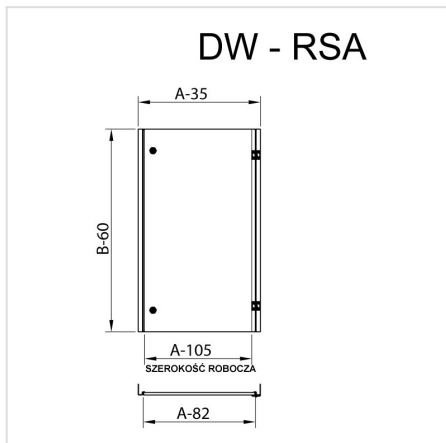

DW - Vidaus durelės

HOME > KATEGORIJOS > VIDAUS ĮRENGIMO SISTEMOS > DW - VIDAUS DURELĖS

Naudojamos korpusuose, kuriose būtina kontrolinę ir matavimo aparatūrą papildomai apsaugoti nuo aplinkos sąlygų ar neįgalios prieigos. Vidaus dureles sudaro du vertikalieji profiliuotai ir durelės su vyriais ir užraktais D5. Vidaus durelėms pritvirtinti RSA arba SZA korpusuose būtina prieš tai pritvirtinti atitinkamo gylio reguliavimo gembes WRG. Durelės gaminamos iš 1,5 mm storio cinkuotos skardos, dažomos miltelinio būdu RAL7035_GS spalva.

GALERIA PRODUKTU WRAZ Z PRZYKŁADOWYMI REALIZACJAMI

DWA - RSA, SZA vidaus durelės

Eil. Mprašymas - korpuso matmenys (P x A, mm) Katalogo Nr.

1	DWA - 200 x 300	-
2	DWA - 300 x 200	-
3	DWA - 300 x 300	109-001
4	DWA - 300 x 400	109-002
5	DWA - 300 x 500	109-003
6	DWA - 400 x 300	109-004
7	DWA - 400 x 400	109-005
8	DWA - 400 x 500	109-006
9	DWA - 400 x 600	109-007
10	DWA - 400 x 800	109-008
11	DWA - 400 x 1000	192-009
12	DWA - 500 x 500	192-010
13	DWA - 500 x 600	192-011
14	DWA - 500 x 700	192-012
15	DWA - 600 x 400	192-013
16	DWA - 600 x 500	192-014
17	DWA - 600 x 600	192-015
18	DWA - 600 x 800	192-016
19	DWA - 600 x 1000	192-017
20	DWA - 600 x 1200	192-018
21	DWA - 800 x 600	192-019
22	DWA - 800 x 800	192-020
23	DWA - 800 x 1000	192-021
24	DWA - 800 x 1200	192-022