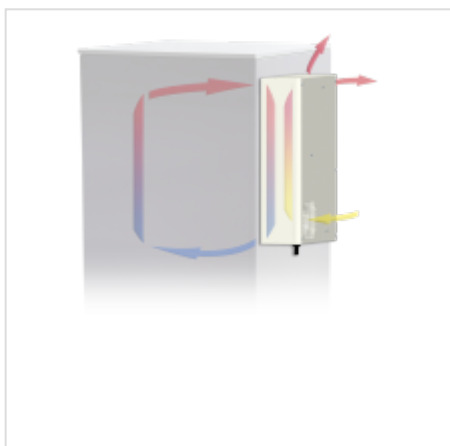

Šilumokaičiai | tipas vanduo oras

HOME > KATEGORIJOS > VALDYMO SPINTŲ KONDICIONAVIMAS > ŠILUMOKAIČIAI | TIPAS VANDUO-ORAS

Mūsų kompaktiškus oras-vanduo šilumokaičius galima naudoti visur, kur pasiekiamas šaltas vanduo. Pagrindinė paskirtis – šalinti šilumą iš valdymo spintų.

Yra 19" šilumokaičių modelių su kištuku, minimalaus gylio, montuojamų viduje, ant stogo ar šono.

Pramoniniai šilumokaičiai yra versijų nuo 350 W iki 5,5 kW (L35W10). Taikant mūsų modulinę sistemą galima pasiekti net iki 40 kW bendrąją galią.

GALERIA PRODUKTU WRAZ Z PRZYKŁADOWYMI REALIZACJAMI