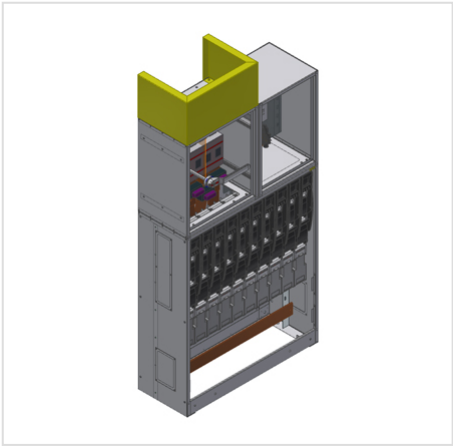

Eil. Matmenys (P x A x G, mm) Aprašymas

Katalogo Nr.

1		8 Skyriklių	
2	860 x 1250 x 400	Skyriklių laukas be atramos	360-001.R
3	860 x 2200 x 400	Skyriklių laukas su relių tiltelio atrama ir srovės apsauga	360-002.R
4	860 x 2200 x 400	Skyriklių laukas su matavimo sistemos ir relių tiltelio atramomis ir srovės apsauga	360-003.R
5		10 Skyriklių	
6	1060 x 1250 x 400	Skyriklių laukas be atramos	360-004.R
7	1060 x 2200 x 400	Skyriklių laukas su relių tiltelio atrama ir srovės apsauga	360-005.R
8	1060 x 2200 x 400	Skyriklių laukas su matavimo sistemos ir relių tiltelio atramomis ir srovės apsauga	360-006.R
9		12 Skyriklių	
10	1260 x 1250 x 400	Skyriklių laukas be atramos	360-007.R
11	1260 x 2200 x 400	Skyriklių laukas su relių tiltelio atrama ir srovės apsauga	360-008.R
12	1260 x 2200 x 400	Skyriklių laukas su matavimo sistemos ir relių tiltelio atramomis ir srovės apsauga	360-009.R
13	1460 x 1250 x 400	14 Skyriklių	
14	1460 x 2200 x 400	Skyriklių laukas be atramos	360-010.R
15	1460 x 2200 x 400	Skyriklių laukas su relių tiltelio atrama ir srovės apsauga	360-011.R
16		Skyriklių laukas su matavimo sistemos ir relių tiltelio atramomis ir srovės apsauga	360-012.R